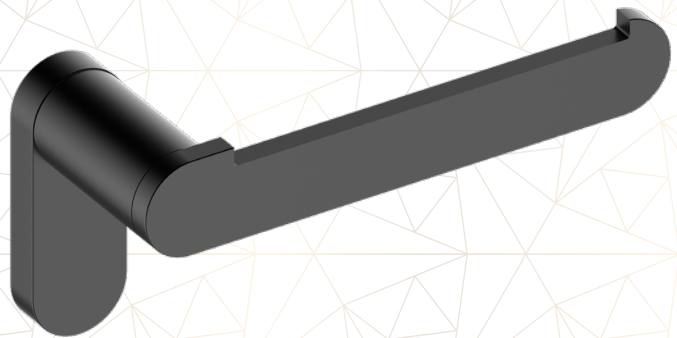

TOWEL BAR  
600mm  
DSCH-TB-MB

SOAP DISH  
DSCH-SD-MB

TUMBLER HOLDER  
DSCH-TH-MB

LIQUID SOAP DISPENSER  
DSCH-LS-MB

ROBE HOOK  
DSCH-RH-MB

SOAP DISH BRASS  
DSCH-BSD-MB

TOWEL RING  
DSCH-TG-MB

TOILET PAPER HOLDER  
DSCH-TP-MB