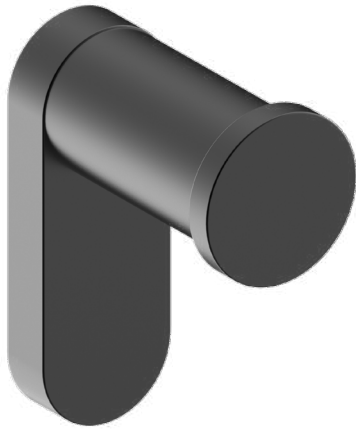

TOWEL BAR  
600mm  
DSCH-TB-MB

SOAP DISH  
DSCH-SD-MB

TUMBLER HOLDER  
DSCH-TH-MB

LIQUID SOAP DISPENSER  
DSCH-LS-MB

ROBE HOOK  
DSCH-RH-MB

SOAP DISH BRASS  
DSCH-BSD-MB

TOWEL RING  
DSCH-TG-MB

TOILET PAPER HOLDER  
DSCH-TP-MB