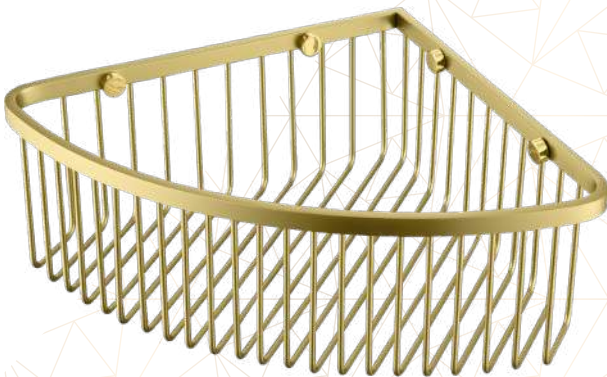

# Accessories

CORNER SHELF  
230 mm x 230 mm x 90 mm

DSWS-CSH1-FG

DSWS-CSH2-RG

DSWS-CSH3-MB

DSWS-CSH4-CR

DSWS-CSH5-BG

DSWS-CSH6-GM