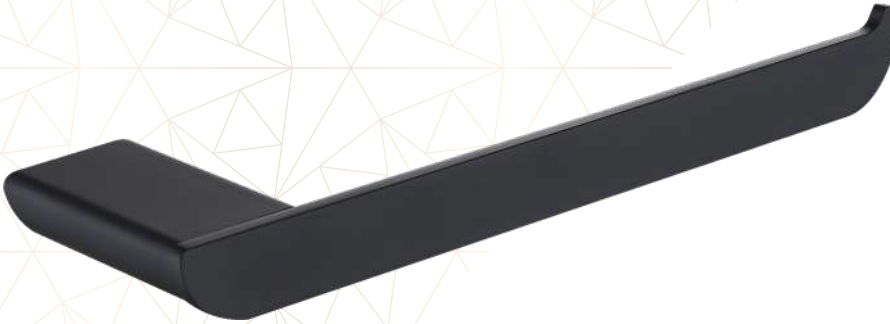

TOWEL SHELF  
600mm  
DSUL-TS-MB

TOWEL BAR  
600mm  
DSUL-TB-MB

TOILET PAPER  
DSUL-TP-MB

TOWEL RING  
DSUL-TG-MB

ROBE HOOK  
DSUL-RH-MB

SOAP DISH  
DSUL-SD-MB

TUMBLER HOLDER  
DSUL-TH-MB

LIQUID DISPENSER  
DSUL-LS-MB